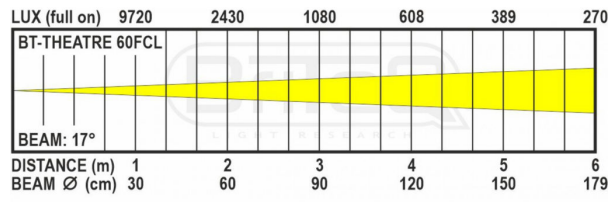

BT-THEATRE 60FCL

Référence: B06047

390,00 € TTC

Projecteur de théâtre RGBL avec zoom manuel 17° - 40°

- Projecteur de théâtre LED couleur élégant avec zoom manuel 17° - 40°
- Grâce à son design attrayant, ce projecteur est parfait pour les boîtes de nuit, les stands d'exposition, les locations, etc.
- Coupe-flux à quatre volets inclus
- Plus besoin de blocs de variateur lourds et coûteux !
- Grâce à la LED RGBL 60W, vous pouvez créer des couleurs riches et d'excellentes teintes blanches avec un IRC élevé >87
- Différents préréglages de couleurs, y compris le blanc avec différents CCT : 2700K, 3000K, 3200K, 4000K, 5600K
- Ventilateur de refroidissement silencieux à contrôle de la température
- Boîtier en aluminium anodisé noir extrudé avec support robuste
- Écran LCD de sélection des différents modes de fonctionnement :
 - Mode autonome (maître) : régler le gradateur + l'effet stroboscopique (au besoin)
 - Mode maître/esclave : connecter plusieurs projecteurs ensemble, le premier projecteur commande les autres
 - Contrôlé par DMX : 6 modes de canal différents pour un maximum de flexibilité
- Comportement des lampes au choix : lampe halogène (lente) ou LED (rapide)
- Quatre courbes de variation de l'intensité : linéaire, carré, carré inversé, courbe en S
- En cas d'échec DMX, les modes « tout éteint » ou « maintien » resteront disponibles
- Fonctionnalité RDM pour faciliter la configuration à distance : Adressage DMX, mode canal,...
- Fonction de verrouillage afin d'empêcher les modifications indésirables de la configuration
- Réglage de la balance des blancs pour assortir plusieurs projecteurs
- Les réglages par défaut d'usine et les réglages personnels peuvent être mémorisés/chargés
- Entrées/sorties DMX 3 broches et cordon d'alimentation d'un mètre avec prise secteur standard (CEE 7/7)

Caractéristiques

Marque	Briteq
Couleurs pilotables	RGBL, White presets (CCT-control)
Indice de protection	IP20
Protocole	DMX, RDM

Galerie photos

www.hitmusic.eu