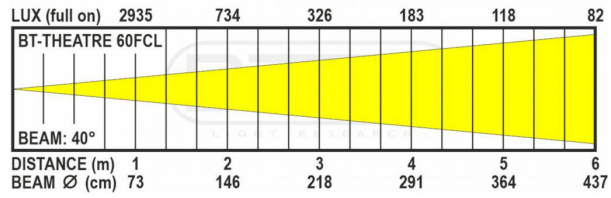

BT-THEATRE 60FCL

Référence: B06047

390,00 € TTC

Projecteur de théâtre RGBL avec zoom manuel 17° - 40°

- Projecteur de théâtre LED couleur élégant avec zoom manuel 17° - 40°
- Grâce à son design attrayant, ce projecteur est parfait pour les boîtes de nuit, les stands d'exposition, les locations, etc.
- Coupe-flux à quatre volets inclus
- Plus besoin de blocs de variateur lourds et coûteux !
- Grâce à la LED RGBL 60W, vous pouvez créer des couleurs riches et d'excellentes teintes blanches avec un IRC élevé >87
- Différents préréglages de couleurs, y compris le blanc avec différents CCT : 2700K, 3000K, 3200K, 4000K, 5600K
- Ventilateur de refroidissement silencieux à contrôle de la température
- Boîtier en aluminium anodisé noir extrudé avec support robuste
- Écran LCD de sélection des différents modes de fonctionnement :
 - Mode autonome (maître) : régler le gradateur + l'effet stroboscopique (au besoin)
 - Mode maître/esclave : connecter plusieurs projecteurs ensemble, le premier projecteur commande les autres
 - Contrôlé par DMX : 6 modes de canal différents pour un maximum de flexibilité
- Comportement des lampes au choix : lampe halogène (lente) ou LED (rapide)
- Quatre courbes de variation de l'intensité : linéaire, carré, carré inversé, courbe en S
- En cas d'échec DMX, les modes « tout éteint » ou « maintien » resteront disponibles
- Fonctionnalité RDM pour faciliter la configuration à distance : Adressage DMX, mode canal,...
- Fonction de verrouillage afin d'empêcher les modifications indésirables de la configuration
- Réglage de la balance des blancs pour assortir plusieurs projecteurs
- Les réglages par défaut d'usine et les réglages personnels peuvent être mémorisés/chargés
- Entrées/sorties DMX 3 broches et cordon d'alimentation d'un mètre avec prise secteur standard (CEE 7/7)

Caractéristiques

Marque	Briteq
Couleurs pilotables	RGBL, White presets (CCT-control)
Indice de protection	IP20
Protocole	DMX, RDM

Galerie photos

www.hitmusic.eu