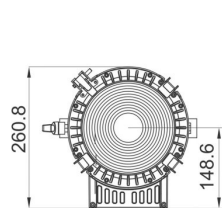

Galerie photos