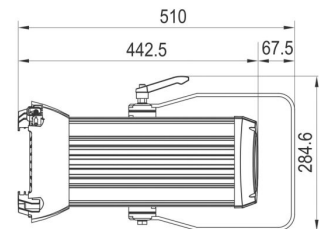

Galerie photos