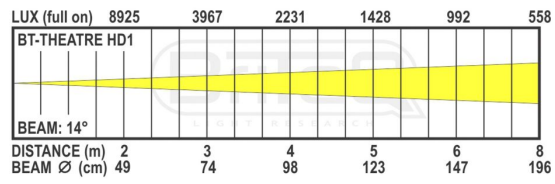

www.hitmusic.eu