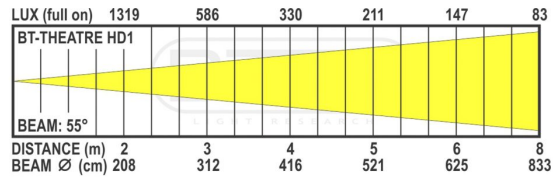

www.hitmusic.eu