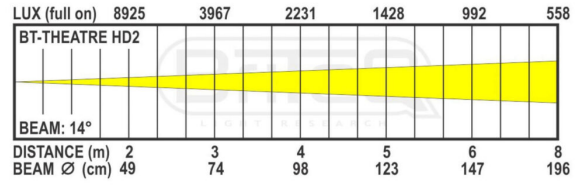

www.hitmusic.eu