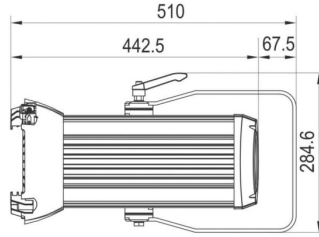

www.hitmusic.eu