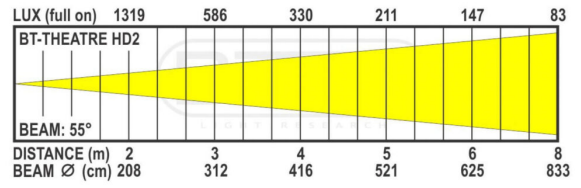

www.hitmusic.eu