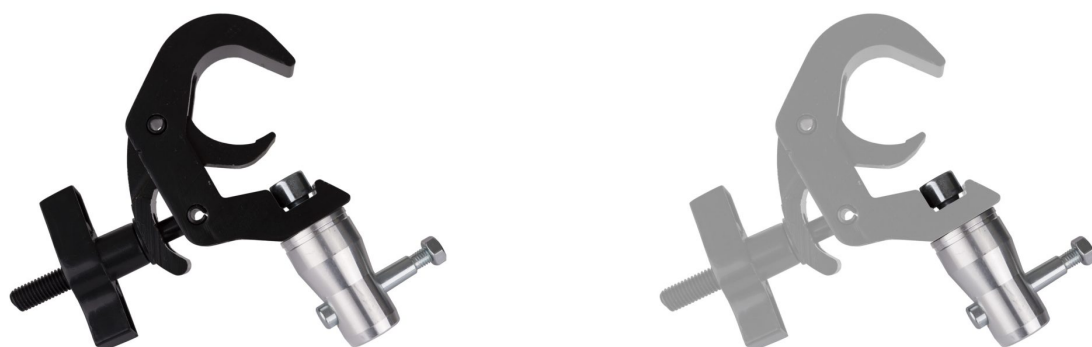

BT-TRUSS Clamp+conical BLK

Référence: B03479

41,90 € TTC

Crochet avec connexion conique en aluminium noir CMU : 100 kg

Caractéristiques

Marque	ConteStage
CMU	100 kg
Structure	Crochet

Galerie photos

 **hitmusic**
Fabrique sensorielle