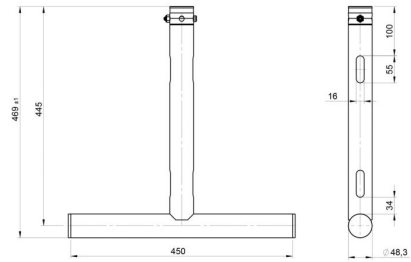

BT-TRUSS T-Drop arm BLK 450x445

Référence: B03482

79,00 € TTC

Bras en aluminium en forme de "T"

- Bras en aluminium en forme de "T"
- En ajoutant des tubes de truss (BT-TRUSS TUBE) de différentes longueurs, vous pouvez monter votre équipement à différentes hauteurs
- Chaque T-Drop arm a un diamètre de tube standard de 48 mm et est équipé d'un connecteur conique femelle (le coupleur mâle n'est pas inclus)
- Finition en poudre noire satinée pour réduire la visibilité du T-Drop arm dans votre installation
- Des fentes sont prévues pour fixer facilement les câbles de sécurité
- CMU : 100 kg
- Poids : 1,17 kg
- Dimensions : 0,45m de large x 0,445m de haut
- Egalement disponible avec une hauteur de 0,195 cm
- Une version avec connecteur traversant est également disponible

Caractéristiques

Marque	ConteStage
Structure	Support
CMU	100 kg

Galerie photos

www.hitmusic.eu