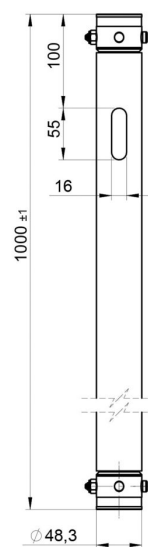

BT-TRUSS Tube BLK 1000

Référence: B03487

85,00 € TTC

Le BT-TRUSS TUBE est principalement utilisé pour prolonger la longueur d'un T-DROP ARM ou d'un H-FRAME.

- Le BT-TRUSS TUBE est principalement utilisé pour prolonger la longueur d'un T-DROP ARM ou d'un H-FRAME
- Avec différentes longueurs, vous pouvez monter votre équipement à différentes hauteurs
- Chaque tube a un diamètre standard de 48 mm
- Finition noire satinée peinte par poudrage pour réduire la visibilité des tubes dans votre installation
- Des fentes sont prévues pour fixer facilement les câbles de sécurité
- Les coupleurs pour connecter plusieurs tubes ensemble ne sont pas inclus mais disponibles séparément
- Longueur : 1 m
- Egalement disponible dans d'autres longueurs : 0,25 m - 0,5 m - 2 m
- Poids : 1,33 kg

Caractéristiques

Marque	ConteStage
Couleur de finition	Noir
Famille	Tube 50 mm
Structure	Tube

Galerie photos

www.hitmusic.eu