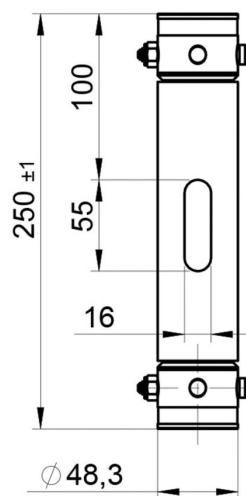

BT-TRUSS Tube BLK 250

Référence: B03485

69,00 € TTC

Le BT-TRUSS Tube BLK 250 est principalement utilisé pour prolonger la longueur d'un T-DROP ARM ou d'un H-FRAME.

- Le BT-TRUSS TUBE est principalement utilisé pour prolonger la longueur d'un T-DROP ARM ou d'un H-FRAME.
- Avec différentes longueurs, vous pouvez monter votre équipement à différentes hauteurs
- Chaque tube a un diamètre standard de 48 mm
- Finition noire satinée peinte par poudrage pour réduire la visibilité des tubes dans votre installation
- Des fentes sont prévues pour fixer facilement les câbles de sécurité
- Les coupleurs pour connecter plusieurs tubes ensemble ne sont pas inclus mais disponibles séparément
- Longueur : 0,25 m
- Egalement disponible dans d'autres longueurs : 0,50 m - 1 m - 2 m
- Poids : 0,46 kg

Caractéristiques

Marque	ConteStage
Couleur de finition	Noir
Famille	Tube 50 mm
Structure	Tube

Galerie photos

www.hitmusic.eu