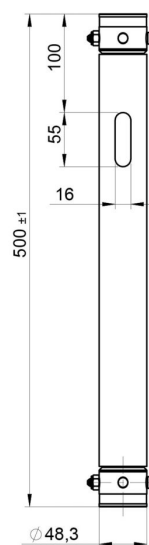

BT-TRUSS Tube BLK 500

Référence: B03486

79,00 € TTC

Le BT-TRUSS TUBE est principalement utilisé pour prolonger la longueur d'un T-DROP ARM ou d'un H-FRAME.

- Le BT-TRUSS TUBE est principalement utilisé pour prolonger la longueur d'un T-DROP ARM ou d'un H-FRAME
- Avec différentes longueurs, vous pouvez monter votre équipement à différentes hauteurs
- Chaque tube a un diamètre standard de 48 mm
- Finition noire satinée peinte par poudrage pour réduire la visibilité des tubes dans votre installation
- Des fentes sont prévues pour fixer facilement les câbles de sécurité
- Les coupleurs pour connecter plusieurs tubes ensemble ne sont pas inclus mais disponibles séparément
- Longueur : 0,50 m
- Egalement disponible dans d'autres longueurs : 0,25 m - 1 m - 2 m
- Poids : 0,75 kg

Caractéristiques

Marque	ConteStage
Couleur de finition	Noir
Famille	Tube 50 mm
Structure	Tube

Galerie photos

www.hitmusic.eu