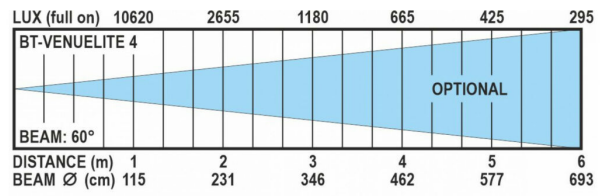

www.hitmusic.eu