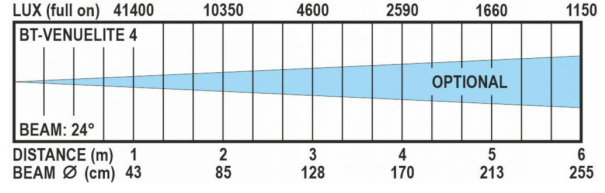

www.hitmusic.eu