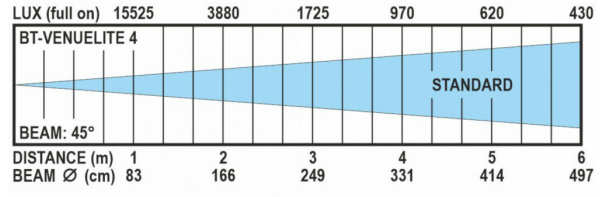

www.hitmusic.eu