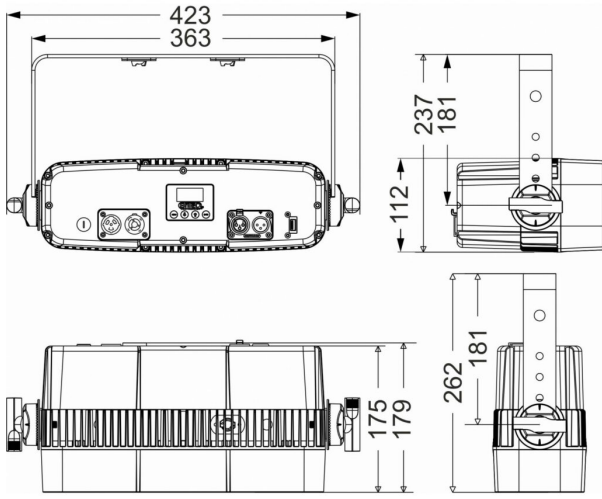

www.hitmusic.eu