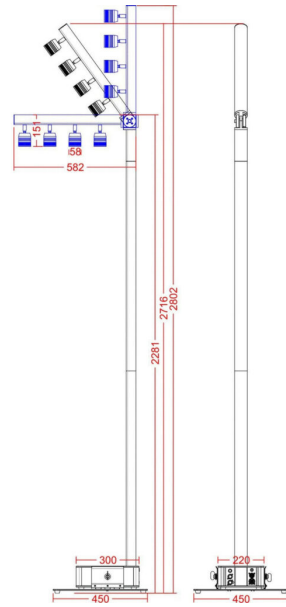

Options et personnalisation

- **Deux finitions élégantes** : Disponible en noir et en blanc pour s'adapter à tous les environnements.
- **Flightcase professionnel en option** : Transport pratique de 4 ensembles complets (dimensions : 120 x 60 cm).

1150,00 € TTC
Réf: B03297

BT-AKKUPOLE

1390,00 € TTC
Réf: B05162

BTI-AKKUPOLE 50CM TUBE BLACK

99,00 € TTC
Réf: B05187

BTI-AKKUPOLE WHITE

1490,00 € TTC
Réf: B05186

Galerie photos