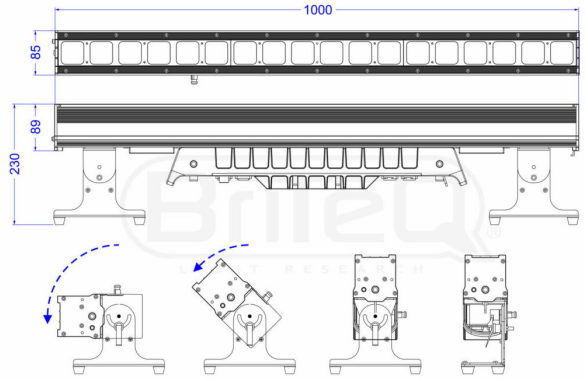

www.hitmusic.eu