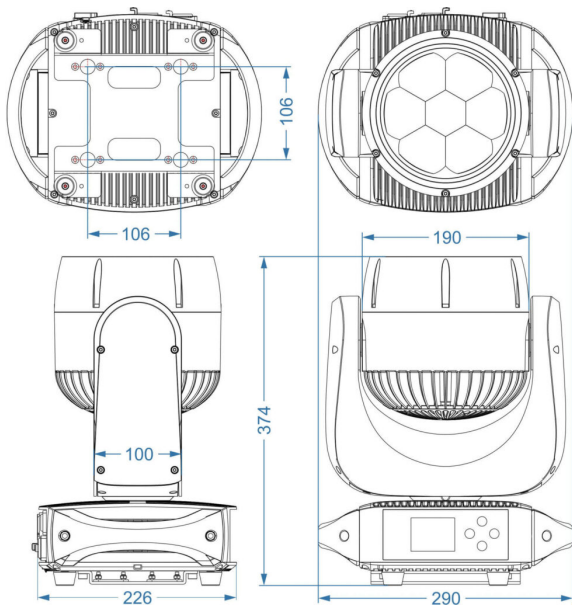

www.hitmusic.eu