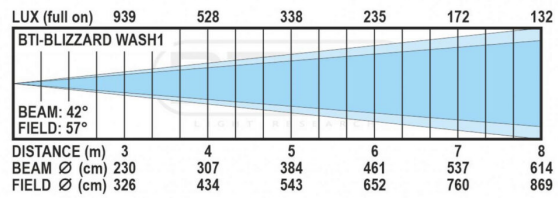

www.hitmusic.eu