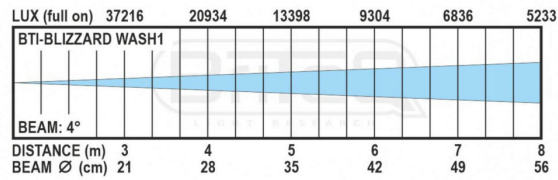

www.hitmusic.eu