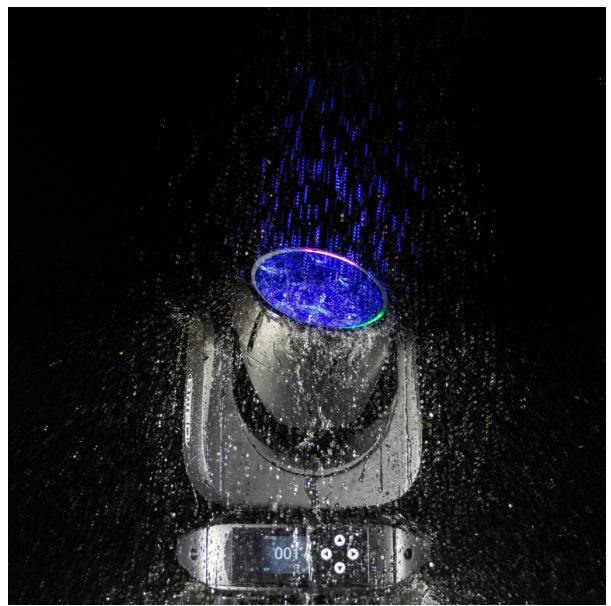

www.hitmusic.eu