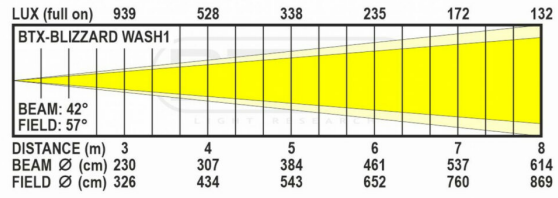

www.hitmusic.eu