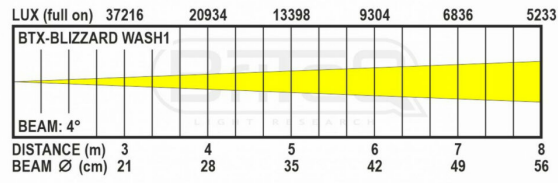

www.hitmusic.eu