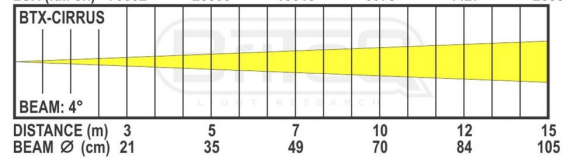

Caractéristiques

Marque	Briteq
Indice de protection	IP20
Couleurs pilotables	RGBW
Fonction	Zoom motorisé
Protocole	DMX
Lux	25 500 lux (4°) à 5 m
Puissance	570 W
Type de lampe	LED

Accessoires recommandés

MOVING HEAD CASE 4

769,00 € TTC
Réf: B03288

OMEGA BRACKET SMALL

7,90 € TTC
Réf: B02677

Galerie photos

LUX (red 640nm)	11112	4000	2041	1000	695	445
LUX (green 520nm)	24167	8700	4440	2175	1510	967
LUX (blue 445nm)	4235	1525	778	381	265	170
LUX (white 7200K)	32687	11770	6004	2942	2043	1307
LUX (full on)	70832	25500	13010	6375	4427	2833

LUX (red 640nm)	341	155	79	39	27	17
LUX (green 520nm)	958	345	176	86	60	38
LUX (blue 445nm)	167	60	31	15	10,5	6,7
LUX (white 7200K)	1278	460	235	115	80	51
LUX (full on)	2722	980	500	245	170	109

www.hitmusic.eu