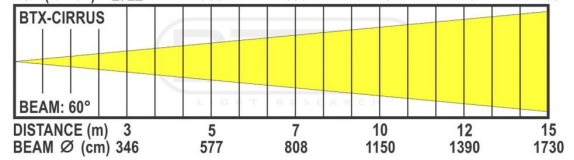

MOVING HEAD CASE 4

769,00 € TTC
Réf: B03288

OMEGA BRACKET SMALL

7,90 € TTC
Réf: B02677

Galerie photos

LUX (red 640nm)	11112	4000	2041	1000	695	445
LUX (green 520nm)	24167	8700	4440	2175	1510	967
LUX (blue 445nm)	4235	1525	778	381	265	170
LUX (white 7200K)	32687	11770	6004	2942	2043	1307
LUX (full on)	70832	25500	13010	6375	4427	2833

LUX (red 640nm)	341	155	79	39	27	17
LUX (green 520nm)	958	345	176	86	60	38
LUX (blue 445nm)	167	60	31	15	10,5	6,7
LUX (white 7200K)	1278	460	235	115	80	51
LUX (full on)	2722	980	500	245	170	109

www.hitmusic.eu