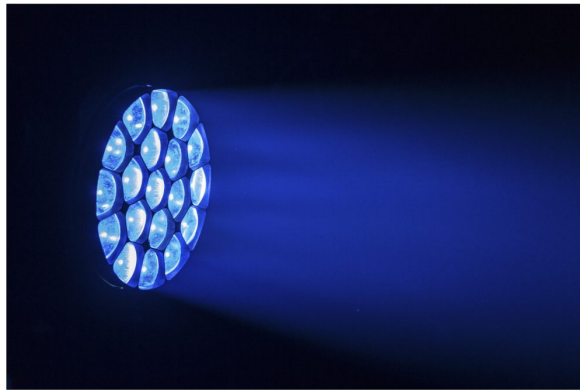

www.hitmusic.eu