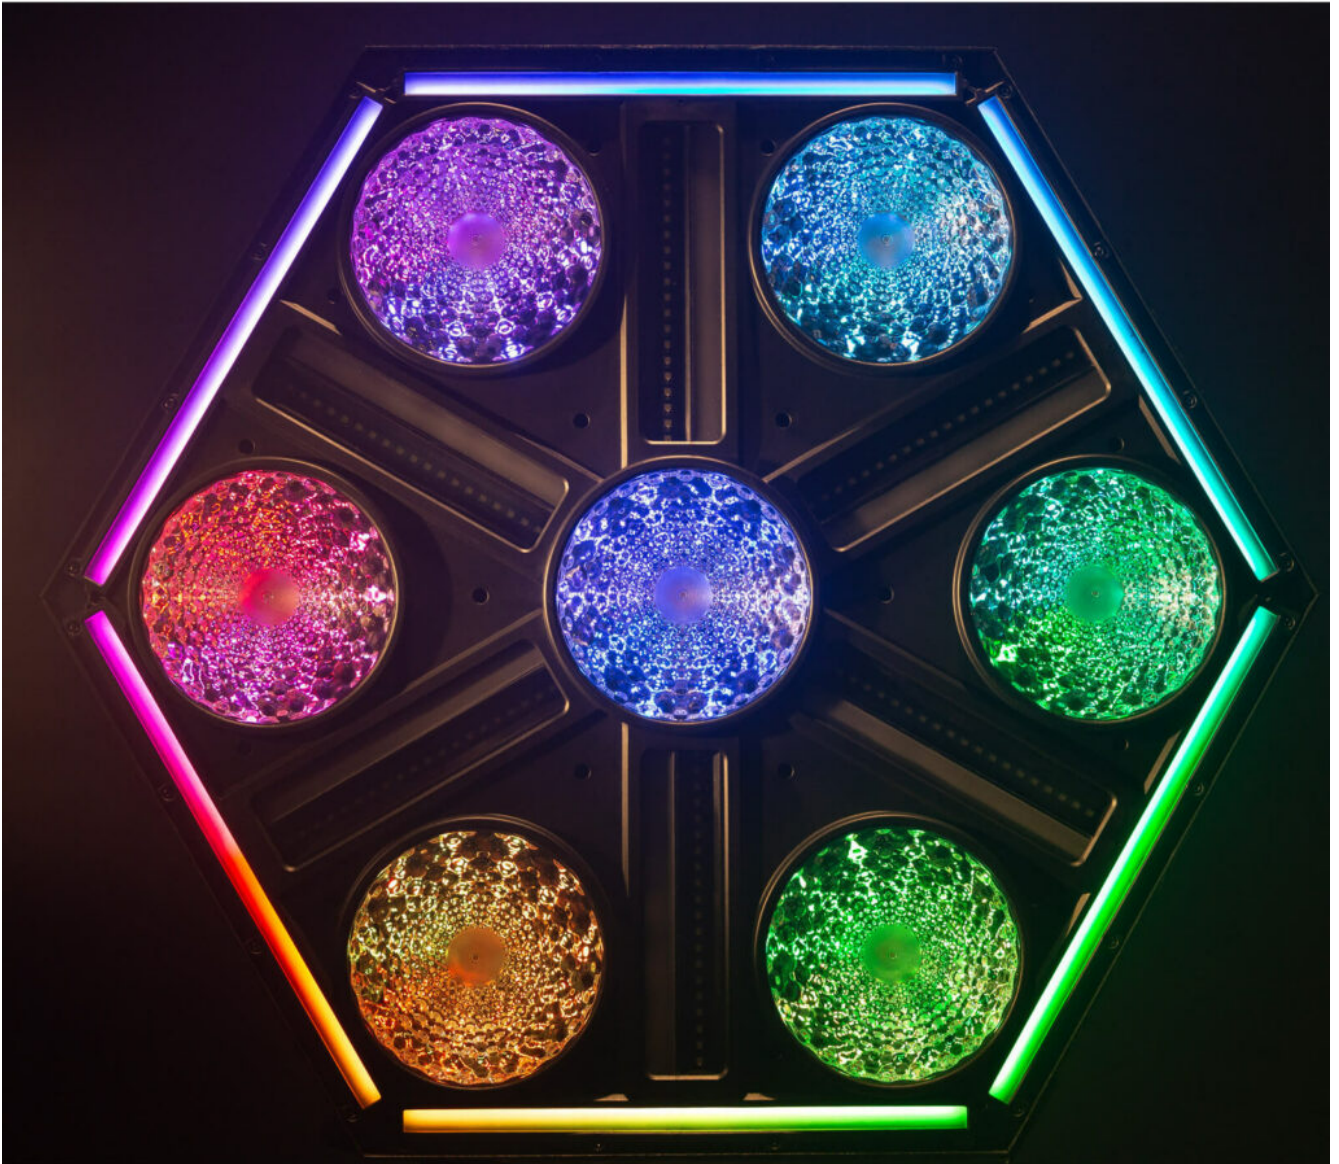

Galerie photos