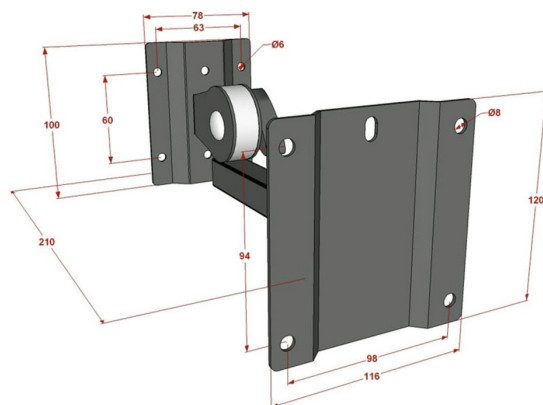

BYR

Référence: H1075

51,10 € TTC

Support mural pour enceinte acoustique petit format

- Support mural pour enceinte acoustique petit format
- Angle Orientable.
- LIEN POUR PLUS D'INFORMATION ET TELECHARGEMENTS: [BYR](#)

Caractéristiques

Marque	Hilec
Couleur de finition	Noir
Type de support	Mural
CMU	10 kg

Galerie photos

www.hitmusic.eu