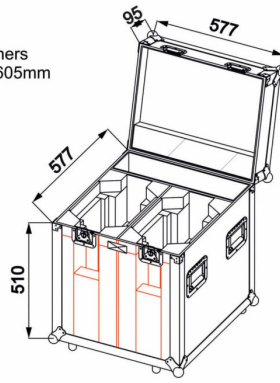

CASE FOR 2xCHALLENGER

Référence: B03308

459,00 € TTC

Flight case conçu pour transporter 2 lyres CHALLENGER

- Flight case conçu pour transporter 2 lyres CHALLENGER de votre choix :
 - CHALLENGER BSW
 - CHALLENGER BEAM
 - CHALLENGER WASH
- Compartiment séparé pour le rangement des attaches et des câbles.
- Intérieur en caoutchouc souple pour une parfaite protection contre les chocs pendant le transport.
- Construction solide en multiplis de 9 mm avec finition HEXA noire.
- Équipé de 4 poignées pliables et de 2 fermetures papillon.
- Trous de montage avec écrous pour roues de 100 mm (en option).
- Dimensions extérieures (LxLxH) : 600 x 600 x 605 mm

B03308
CASE FOR 2xCHALLENGER
External Dims.: 577(including ball corners
600*577(including ball corners 600)*605mm

JV *Case*
WWW.JVCASE.COM

CHALLENGER WASH	CHALLENGER BEAM	CHALLENGER BSW

www.hitmusic.eu