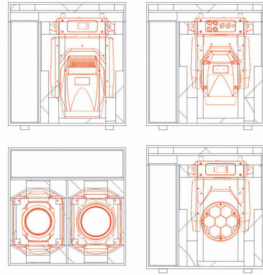

CASE FOR 2xCHALLENGER

Référence: B03308

459,00 € TTC

Flight case conçu pour transporter 2 lyres CHALLENGER

- Flight case conçu pour transporter 2 lyres CHALLENGER de votre choix :
 - CHALLENGER BSW
 - CHALLENGER BEAM
 - CHALLENGER WASH
- Compartiment séparé pour le rangement des attaches et des câbles.
- Intérieur en caoutchouc souple pour une parfaite protection contre les chocs pendant le transport.
- Construction solide en multiplis de 9 mm avec finition HEXA noire.
- Équipé de 4 poignées pliables et de 2 fermetures papillon.
- Trous de montage avec écrous pour roues de 100 mm (en option).
- Dimensions extérieures (LxLxH) : 600 x 600 x 605 mm

Caractéristiques

Marque	JVcase
---------------	--------

Accessoires recommandés

**CHALLENGER
BSW**

799,00 € TTC
Réf: B05528

**CHALLENGER
BEAM**

849,00 € TTC
Réf: B05570

Galerie photos

B03308
CASE FOR 2xCHALLENGER
External Dims.: 577(including ball corners
600*577(including ball corners 600)*605mm

JV *Case*
WWW.JVCASE.COM

CHALLENGER WASH	CHALLENGER BEAM	CHALLENGER BSW

www.hitmusic.eu