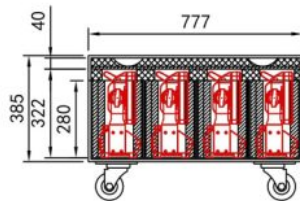

CASE FOR 4x BT-CHROMA800

Flight case pour le transport de 4x BT-CHROMA 800

Référence: B03303

699,00 € TTC

- Flight case solide pour le transport de :
 - 4x BT-CHROMA 800
 - 3x BT-CHROMA 800 + 3x Barndoor
- Compartiment séparé pour les câbles, les pinces, les filtres, etc.
- Contreplaqué solide avec finition noire résistante aux rayures.
- Intérieur avec une mousse de protection spécialement adaptée pour une protection optimale contre les chocs.
- Équipé de coins arrondis renforcés
- Equipé de 4 poignées encastrées
- Équipée de charnières solides et de loquets papillon
- Equipé de 4 roulettes en caoutchouc souple, dont 2 avec frein
- Taille standard "camion" : 80 x 60cm (H : 53cm avec roulettes)
- Dessins : voir téléchargements
- Poids : 30kg

CASE FOR 4x BT-CHROMA800

External dimensions (incl ball corners): 80x60cm

Height: 53cm (incl. castors)

SPECIAL COMPARTMENT FOR: 1pc BT-CHROMA800 OR 3pcs barndoor

JV **Case**
WWW.JVCASE.COM