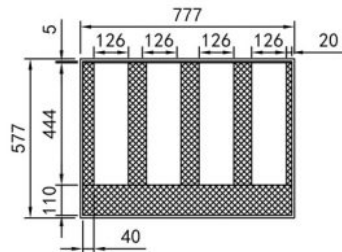

CASE FOR 4x BT-CHROMA800

Flight case pour le transport de 4x BT-CHROMA 800

Référence: B03303

699,00 € TTC

- Flight case solide pour le transport de :
 - 4x BT-CHROMA 800
 - 3x BT-CHROMA 800 + 3x Barndoor
- Compartiment séparé pour les câbles, les pinces, les filtres, etc.
- Contreplaqué solide avec finition noire résistante aux rayures.
- Intérieur avec une mousse de protection spécialement adaptée pour une protection optimale contre les chocs.
- Équipé de coins arrondis renforcés
- Equipé de 4 poignées encastrées
- Équipée de charnières solides et de loquets papillon
- Equipé de 4 roulettes en caoutchouc souple, dont 2 avec frein
- Taille standard "camion" : 80 x 60cm (H : 53cm avec roulettes)
- Dessins : voir téléchargements
- Poids : 30kg

Caractéristiques

Marque	JVcase
---------------	--------

Références compatibles

BT-CHROMA 800

1690,00 €

TTC

Réf: B05538

Galerie photos

CASE FOR 4x BT-CHROMA800

External dimensions (incl ball corners): 80x60cm

Height: 53cm (incl. castors)

SPECIAL COMPARTMENT FOR: 1pc BT-CHROMA800 OR 3pcs barndoor

JV **Case**
WWW.JVCASE.COM