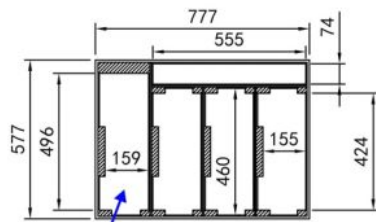

CASE FOR 4x BT-CHROMA800

Flight case pour le transport de 4x BT-CHROMA 800

Référence: B03303

699,00 € TTC

- Flight case solide pour le transport de :
 - 4x BT-CHROMA 800
 - 3x BT-CHROMA 800 + 3x Barndoor
- Compartiment séparé pour les câbles, les pinces, les filtres, etc.
- Contreplaqué solide avec finition noire résistante aux rayures.
- Intérieur avec une mousse de protection spécialement adaptée pour une protection optimale contre les chocs.
- Équipé de coins arrondis renforcés
- Equipé de 4 poignées encastrées
- Équipée de charnières solides et de loquets papillon
- Equipé de 4 roulettes en caoutchouc souple, dont 2 avec frein
- Taille standard "camion" : 80 x 60cm (H : 53cm avec roulettes)
- Dessins : voir téléchargements
- Poids : 30kg

CASE FOR 4x BT-CHROMA800

External dimensions (incl ball corners): 80x60cm

Height: 53cm (incl. castors)

SPECIAL COMPARTMENT FOR: 1pc BT-CHROMA800 OR 3pcs barndoor

JV **Case**
WWW.JVCASE.COM