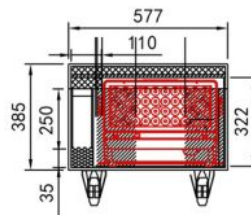

CASE FOR 4x BT-CHROMA800

Flight case pour le transport de 4x BT-CHROMA 800

Référence: B03303

699,00 € TTC

- Flight case solide pour le transport de :
 - 4x BT-CHROMA 800
 - 3x BT-CHROMA 800 + 3x Barndoor
- Compartiment séparé pour les câbles, les pinces, les filtres, etc.
- Contreplaqué solide avec finition noire résistante aux rayures.
- Intérieur avec une mousse de protection spécialement adaptée pour une protection optimale contre les chocs.
- Équipé de coins arrondis renforcés
- Equipé de 4 poignées encastrées
- Équipée de charnières solides et de loquets papillon
- Equipé de 4 roulettes en caoutchouc souple, dont 2 avec frein
- Taille standard "camion" : 80 x 60cm (H : 53cm avec roulettes)
- Dessins : voir téléchargements
- Poids : 30kg

CASE FOR 4x BT-CHROMA800

External dimensions (incl ball corners): 80x60cm

Height: 53cm (incl. castors)

SPECIAL COMPARTMENT FOR: 1pc BT-CHROMA800 OR 3pcs barndoor

JV **Case**
WWW.JVCASE.COM