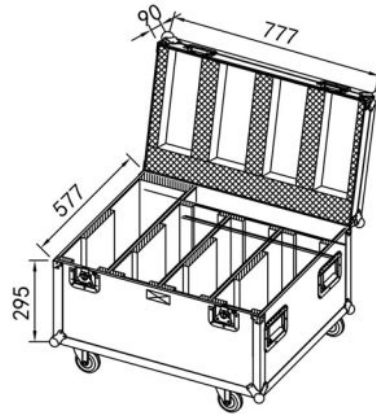

CASE FOR 4x BT-CHROMA800

Flight case pour le transport de 4x BT-CHROMA 800

Référence: B03303

699,00 € TTC

- Flight case solide pour le transport de :
 - 4x BT-CHROMA 800
 - 3x BT-CHROMA 800 + 3x Barndoor
- Compartiment séparé pour les câbles, les pinces, les filtres, etc.
- Contreplaqué solide avec finition noire résistante aux rayures.
- Intérieur avec une mousse de protection spécialement adaptée pour une protection optimale contre les chocs.
- Équipé de coins arrondis renforcés
- Equipé de 4 poignées encastrées
- Équipée de charnières solides et de loquets papillon
- Equipé de 4 roulettes en caoutchouc souple, dont 2 avec frein
- Taille standard "camion" : 80 x 60cm (H : 53cm avec roulettes)
- Dessins : voir téléchargements
- Poids : 30kg

CASE FOR 4x BT-CHROMA800

External dimensions (incl ball corners): 80x60cm

Height: 53cm (incl. castors)

SPECIAL COMPARTMENT FOR: 1pc BT-CHROMA800 OR 3pcs barndoor

JV **Case**
WWW.JVCASE.COM