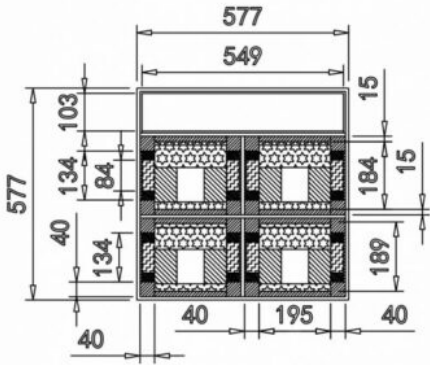

## Références compatibles

**EXPLORER SPOT**

**569,00 € TTC**

Réf: B05543

### Flightcase for 4x EXPLORER SPOT

EXTERNAL DIM: 577 x 577 x 480 mm  
 (with ball corners: 60 x 60cm standard size)