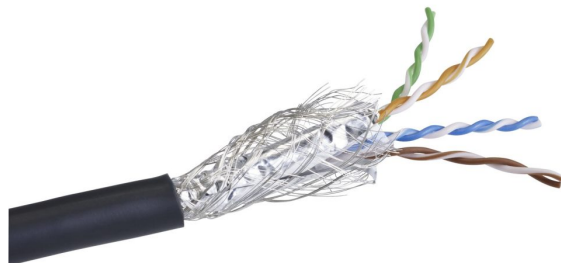

CAT6cable

Référence: H11047

209,00 € TTC

Câble CAT6 souple 26AWG - rouleau de 100m - Noir

Conducteur intérieur : Ø 0,16 BC*7
AWG : 26
Isolation des conducteurs : PEHD Ø 0,89
Blindage 1 : Mylar + feuille d'aluminium
Blindage 2 : Ø 0.10TC*16*5 tressé
Taux de blindage : 100%
Revêtement extérieur : PVC
Couleur du revêtement extérieur : Noir
Diamètre extérieur : Ø 6,2 mm
Plage de température : min. -20° / max. 70°
Conditionnement : rouleau de 100 m
Impédance : 100 Ohms ±15%

Caractéristiques

Marque	Hilec
Longueur	100 m

Galerie photos

 **hitmusic**
Fabrique sensorielle

www.hitmusic.eu