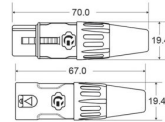

REAN® XLR connectors