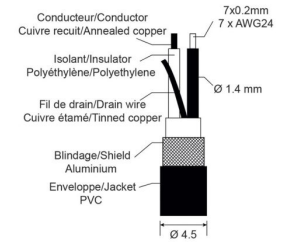

### DMX512 high performance data cable AES/EBU standard, 0.22 mm<sup>2</sup> / 7x0.2 mm / AWG 24

[www.hitmusic.eu](http://www.hitmusic.eu)