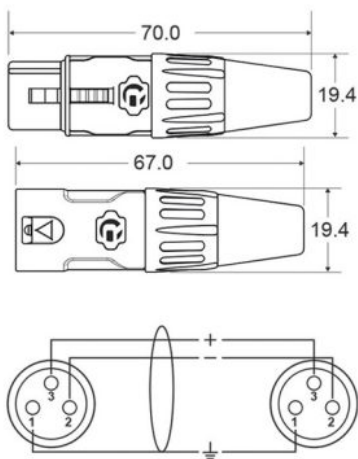

CDMXPRO/10b

Cordon DMX Ø4,5mm XLR mâle / XLR femelle avec **connecteur REAN** - 10m

Référence: H11173

25,50 € TTC

Caractéristiques

Marque	Hilec
Longueur	10 m

Galerie photos

REAN® XLR connectors

REAN®
CONNECTORS BY REAN
REAN a brand of Neutrik AG

DMX512 high performance data cable AES/EBU standard, 0.22 mm² / 7x0.2 mm / AWG 24