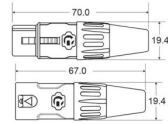

REAN® XLR connectors