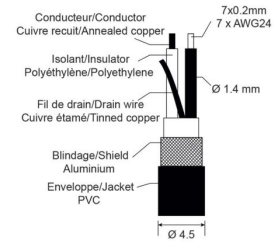

### DMX512 high performance data cable AES/EBU standard, 0.22 mm<sup>2</sup> / 7x0.2 mm / AWG 24

[www.hitmusic.eu](http://www.hitmusic.eu)