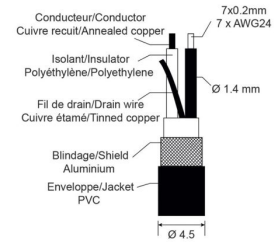

CDMXPRO/2b

Référence: H11170

12,50 € TTC

Cordon DMX Ø4,5mm XLR mâle / XLR femelle avec **connecteur REAN** - 2m

Caractéristiques

Marque	Hilec
Longueur	2 m

Galerie photos

Hilec
LIGHT & SOUND ACCESSORIES

REAN® XLR connectors

REAN®
CONNECTORS BY REAN
REAN a brand of Neutrik AG

DMX512 high performance data cable
AES/EBU standard,
0.22 mm² / 7x0.2 mm / AWG 24

hitmusic
Fabrique sensorielle

www.hitmusic.eu