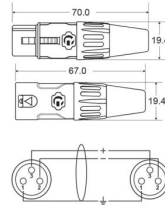

CDMXPRO/2b

Référence: H11170

12,50 € TTC

Cordon DMX Ø4,5mm XLR mâle / XLR femelle avec **connecteur REAN** - 2m

Caractéristiques

Marque	Hilec
Longueur	2 m

Galerie photos

Hilec
LIGHT & SOUND ACCESSORIES

REAN® XLR connectors

REAN®
CONNECTORS BY REAN
REAN a brand of Neutrik AG

DMX512 high performance data cable
AES/EBU standard,
0.22 mm² / 7x0.2 mm / AWG 24

hitmusic
Fabrique sensorielle

www.hitmusic.eu