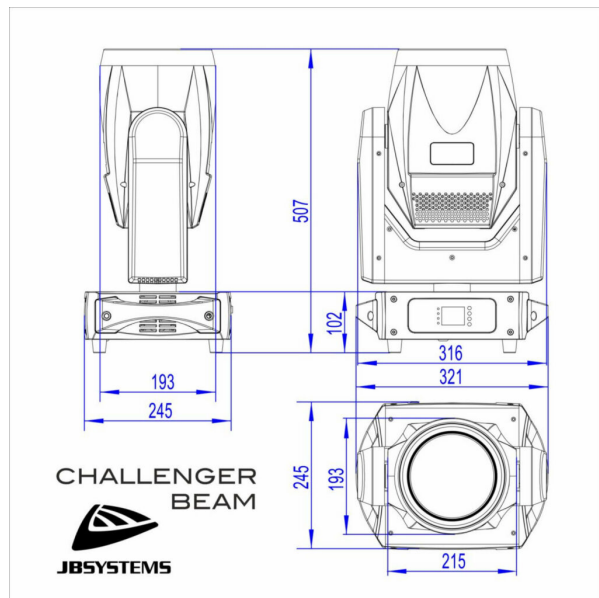

www.hitmusic.eu