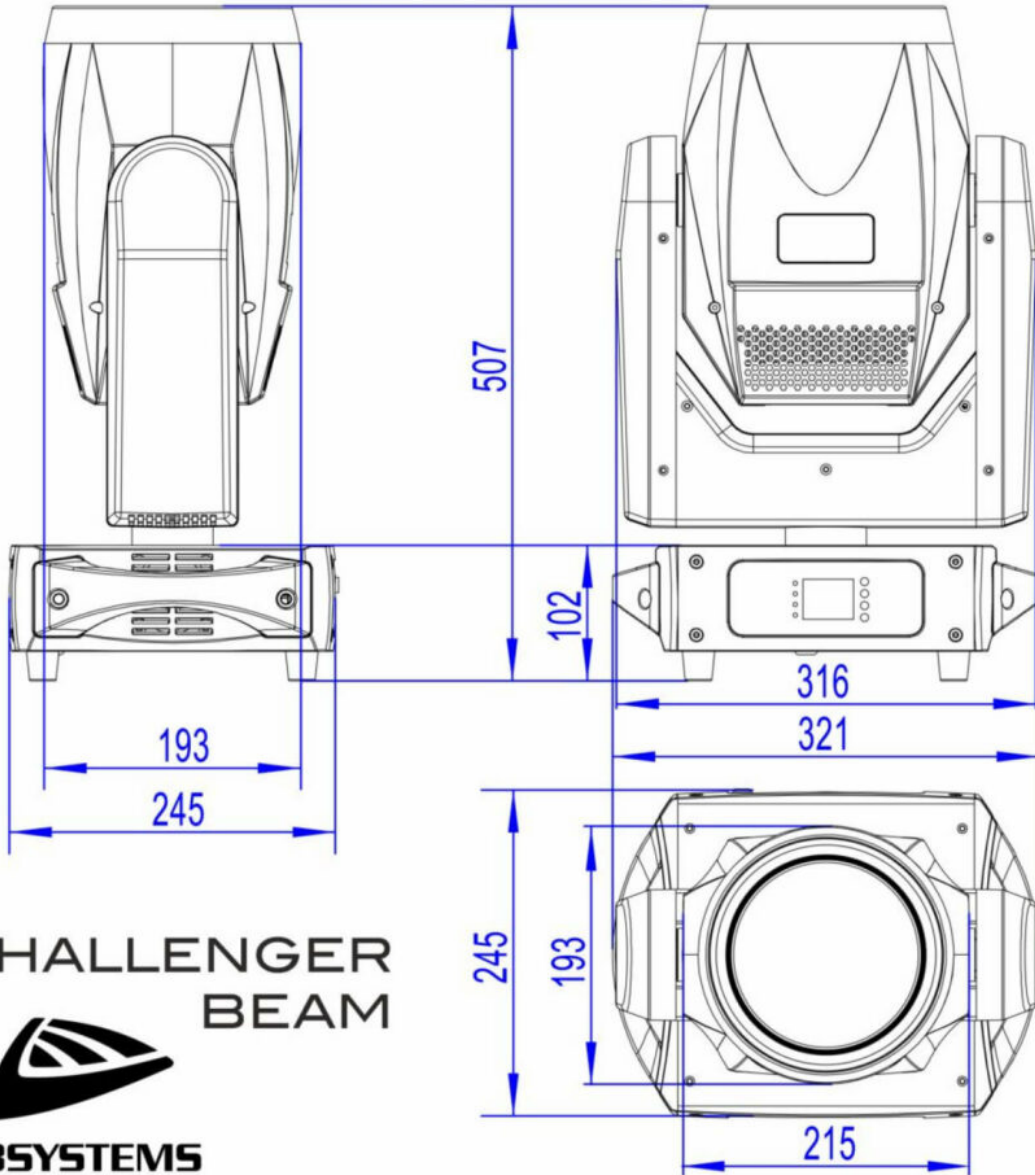

459,00 € TTC

Réf: B03308

**WTR-DMX
DONGLE**

59,00 € TTC

Réf: B04645

Galerie photos

**CHALLENGER
BEAM**

JBSYSTEMS