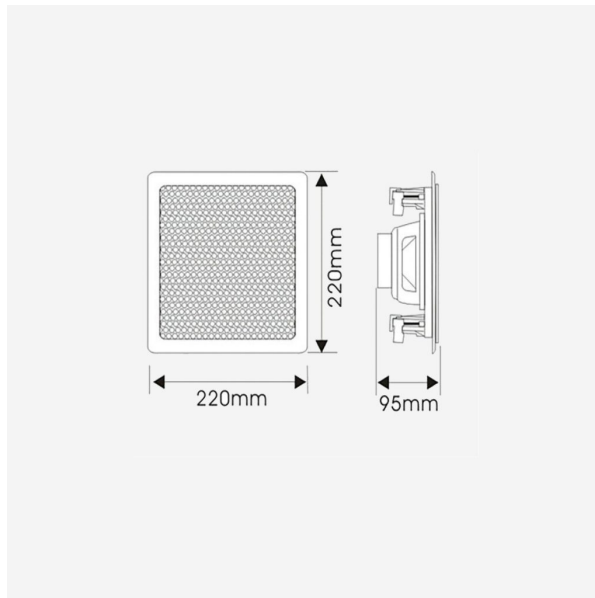

www.hitmusic.eu