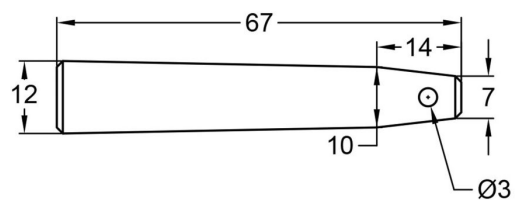

CLAV

Référence: H6524

3,00 € TTC

Clavette pour manchon conique à l'unité

Caractéristiques

Marque	ConteStage
Famille	Carrée 290, Carrée 290 (charge lourde)
Structure	Manchons

Galerie photos

www.hitmusic.eu