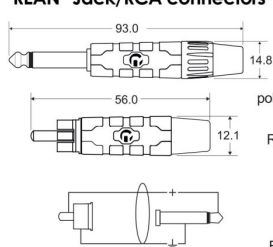

CLPRO-2JM2RCA/1.5

Référence: H11163

18,50 € TTC

Cordon ligne 2 x Ø4mm 2 x Jack mâle / 2 x RCA avec connecteurs REAN - 1,5m

Caractéristiques

Marque	Hilec
Longueur	1,5 m
Cordon	Ligne

Galerie photos

Hilec
LIGHT & SOUND ACCESSORIES

High performance Line cable
0.22 mm² / 28 x 0.10 mm / AWG 38

REAN® Jack/RCA connectors

REAN®
CONNECTORS BY REAN
REAN a brand of Neutrik AG

hitmusic
Fabrique sensorielle

www.hitmusic.eu