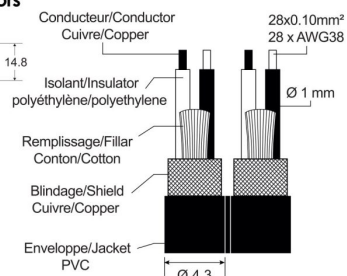

CLPRO-2JM2RCA/1.5

Référence: H11163

18,50 € TTC

Cordon ligne 2 x Ø4mm 2 x Jack mâle / 2 x RCA avec connecteurs REAN - 1,5m

Caractéristiques

Marque	Hilec
Longueur	1,5 m
Cordon	Ligne

Galerie photos

Hilec
LIGHT & SOUND ACCESSORIES

High performance Line cable
0.22 mm² / 28 x 0.10 mm / AWG 38

REAN® Jack/RCA connectors

REAN®
CONNECTORS BY REAN
REAN a brand of Neutrik AG

hitmusic
Fabrique sensorielle

www.hitmusic.eu