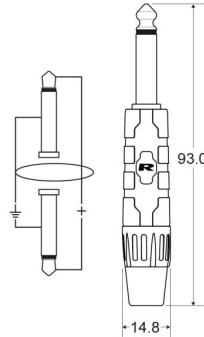

CLPRO-JMJM/1.5

Référence: H11151

11,40 € TTC

Cordon ligne Ø6mm Jack mâle mono / Jack mâle mono avec connecteurs REAN - 1,5m

Caractéristiques

Marque	Hilec
Longueur	1,5 m
Cordon	Ligne

Galerie photos

Hilec
LIGHT & SOUND ACCESSORIES

REAN® Jack connectors

REAN®
CONNECTORS BY REAN
REAN a brand of Neutrik AG

High performance line cable
0.22 mm² / 7 x 0.20 mm / AWG 24

hitmusic
Fabrique sensorielle

www.hitmusic.eu