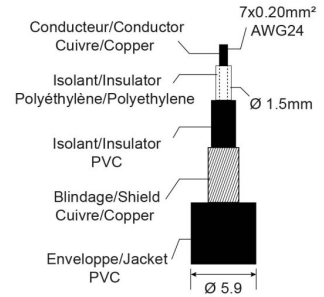

CLPRO-JMJM/1.5

Référence: H11151

11,40 € TTC

Cordon ligne Ø6mm Jack mâle mono / Jack mâle mono avec connecteurs REAN - 1,5m

Caractéristiques

Marque	Hilec
Longueur	1,5 m
Cordon	Ligne

Galerie photos

Hilec
LIGHT & SOUND ACCESSORIES

REAN® Jack connectors

REAN®
CONNECTORS BY REAN
REAN a brand of Neutrik AG

High performance line cable
0.22 mm² / 7 x 0.20 mm / AWG 24

hitmusic
Fabrique sensorielle

www.hitmusic.eu