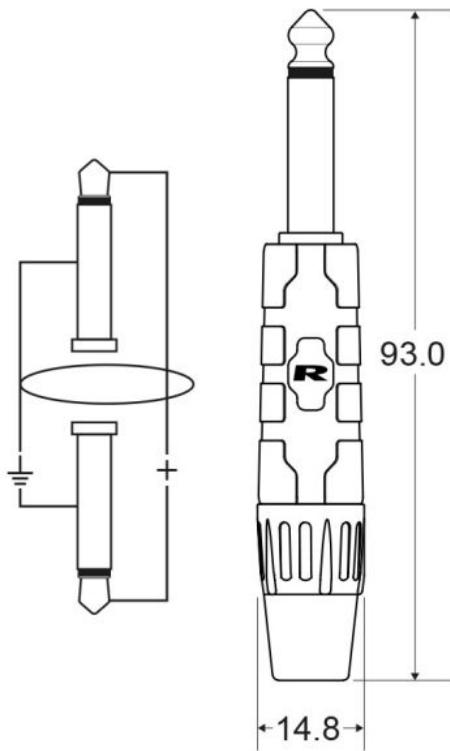

CLPRO-JMJM/1.5

Cordon ligne Ø6mm Jack mâle mono / Jack mâle mono avec connecteurs REAN - 1,5m

Référence: H11151

11,40 € TTC

Caractéristiques

Marque	Hilec
Longueur	1,5 m
Cordon	Ligne

Galerie photos

REAN® Jack connectors

High performance line cable 0.22 mm² / 7 x 0.20 mm / AWG 24

REAN®

CONNECTORS BY REAN
REAN a brand of Neutrik AG