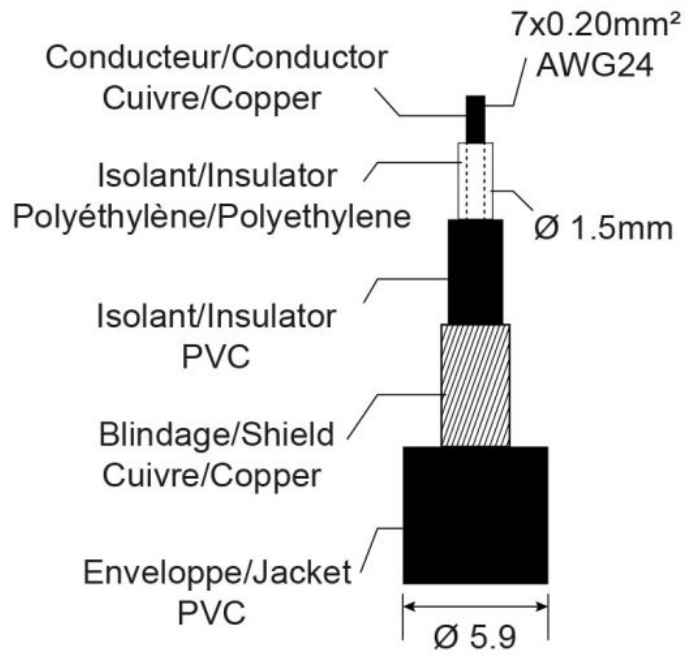

CLPRO-JMJM/1.5

Cordon ligne Ø6mm Jack mâle mono / Jack mâle mono avec connecteurs REAN - 1,5m

Référence: H11151

11,40 € TTC

Caractéristiques

Marque	Hilec
Longueur	1,5 m
Cordon	Ligne

Galerie photos

REAN® Jack connectors

High performance line cable 0.22 mm² / 7 x 0.20 mm / AWG 24

REAN®

CONNECTORS BY REAN
REAN a brand of Neutrik AG