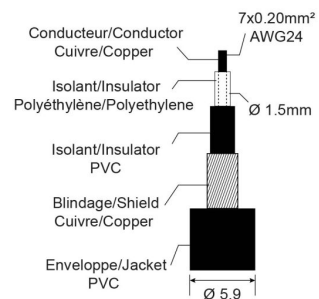

CLPRO-JMJM/3

Référence: H11152

13,00 € TTC

Cordon ligne Ø6mm Jack mâle mono / Jack mâle mono avec connecteurs REAN - 3m

Caractéristiques

Marque	Hilec
Longueur	3 m
Cordon	Ligne

Galerie photos

Hilec
LIGHT & SOUND ACCESSORIES

REAN® Jack connectors

REAN®
CONNECTORS BY REAN
REAN a brand of Neutrik AG

High performance line cable
0.22 mm² / 7 x 0.20 mm / AWG 24

 **hitmusic**
Fabrique sensorielle

www.hitmusic.eu