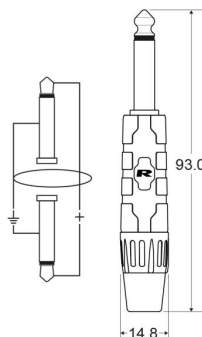

CLPRO-JMJM/3

Référence: H11152

13,00 € TTC

Cordon ligne Ø6mm Jack mâle mono / Jack mâle mono avec connecteurs REAN - 3m

Caractéristiques

Marque	Hilec
Longueur	3 m
Cordon	Ligne

Galerie photos

Hilec
LIGHT & SOUND ACCESSORIES

REAN® Jack connectors

REAN®
CONNECTORS BY REAN
REAN a brand of Neutrik AG

High performance line cable
0.22 mm² / 7 x 0.20 mm / AWG 24

 **hitmusic**
Fabrique sensorielle

www.hitmusic.eu