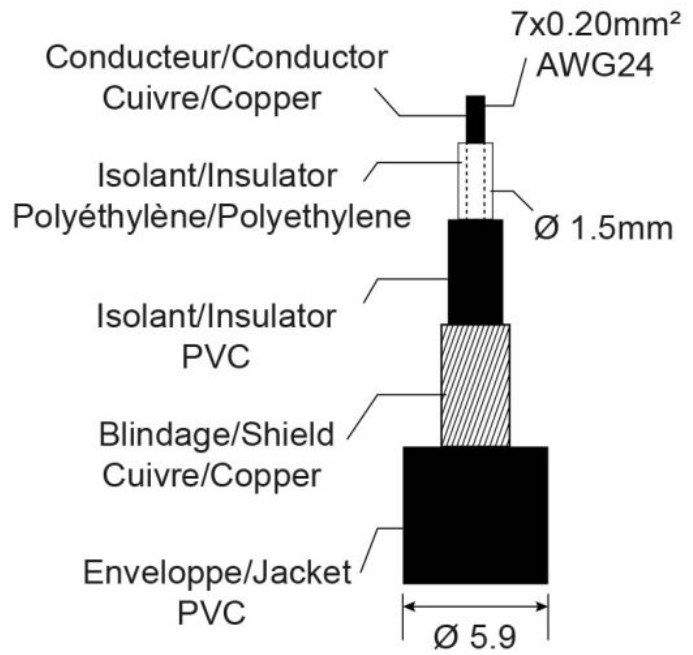

## Caractéristiques

<b>Marque</b>	Hilec
---------------	-------

Galerie photos

## High performance line cable 0.22 mm<sup>2</sup> / 7 x 0.20 mm / AWG 24