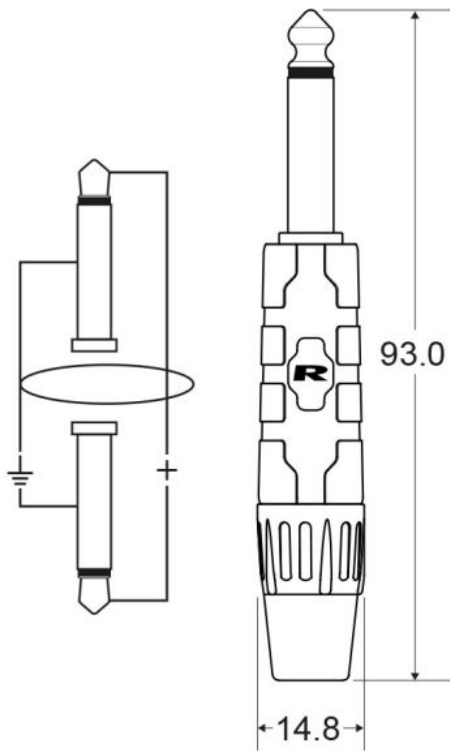

## CLPRO-JMJM/6

Cordon ligne Ø6mm Jack mâle mono / Jack mâle mono avec connecteurs REAN - 6m

Référence: H11153

**16,60 € TTC**

## High performance line cable 0.22 mm<sup>2</sup> / 7 x 0.20 mm / AWG 24