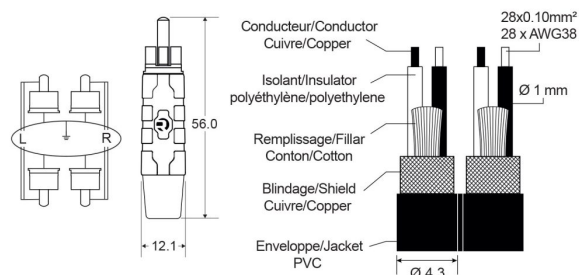

CLPRO2RCA/1.5

Référence: H11161

18,50 € TTC

Cordon ligne 2 x Ø4mm 2 x RCA / 2 x RCA avec connecteurs REAN - 1,5m

Caractéristiques

Marque	Hilec
Longueur	1,5 m
Cordon	Ligne

Galerie photos

REAN® RCA connectors High performance line cable
0.22 mm² / 4 x 28 x 0.10 mm / AWG 24