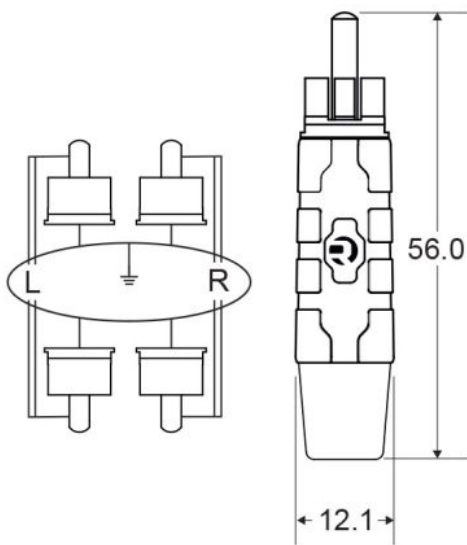

CLPRO2RCA/1.5

Cordon ligne 2 x Ø4mm 2 x RCA / 2 x RCA avec connecteurs REAN - 1,5m

Référence: H11161

18,50 € TTC

Caractéristiques

Marque	Hilec
Longueur	1,5 m
Cordon	Ligne

Galerie photos

REAN® RCA connectors

High performance line cable
0.22 mm² / 4 x 28 x 0.10 mm / AWG 24

REAN®

CONNECTORS BY REAN
REAN a brand of Neutrik AG