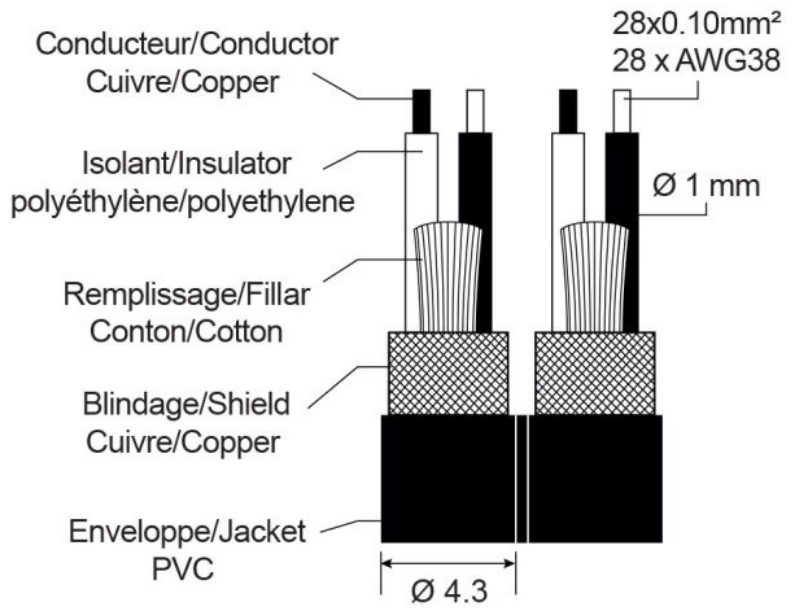

CLPRO2RCA/1.5

Cordon ligne 2 x Ø4mm 2 x RCA / 2 x RCA avec connecteurs REAN - 1,5m

Référence: H11161

18,50 € TTC

Caractéristiques

Marque	Hilec
Longueur	1,5 m
Cordon	Ligne

Galerie photos

REAN® RCA connectors

High performance line cable
0.22 mm² / 4 x 28 x 0.10 mm / AWG 24

REAN®

CONNECTORS BY REAN
REAN a brand of Neutrik AG