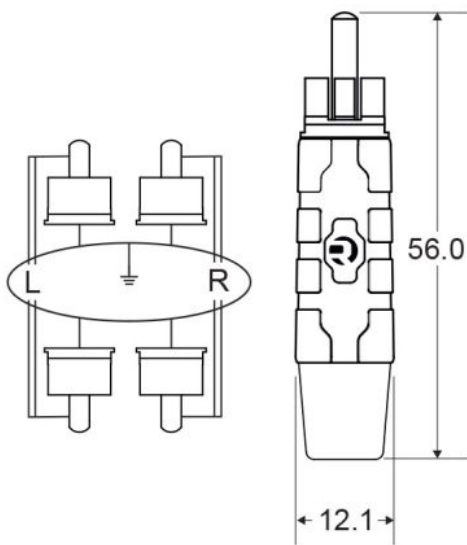

## Caractéristiques

<b>Marque</b>	Hilec
<b>Longueur</b>	3 m
<b>Cordon</b>	Ligne

Galerie photos

REAN® RCA connectors

High performance line cable  
0.22 mm<sup>2</sup> / 4 x 28 x 0.10 mm / AWG 24

**REAN**®

CONNECTORS BY REAN  
REAN a brand of Neutrik AG