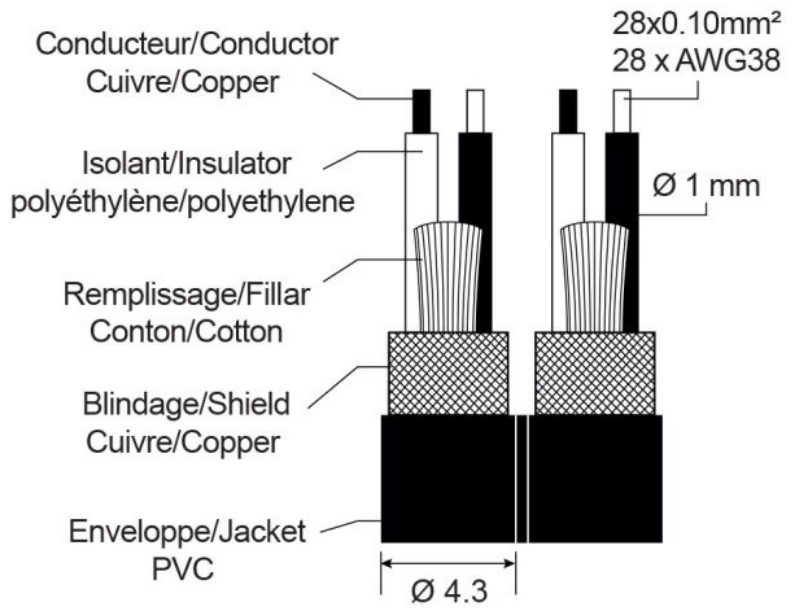

## Caractéristiques

<b>Marque</b>	Hilec
<b>Longueur</b>	3 m
<b>Cordon</b>	Ligne

Galerie photos

REAN® RCA connectors

High performance line cable  
0.22 mm<sup>2</sup> / 4 x 28 x 0.10 mm / AWG 24

**REAN**®

CONNECTORS BY REAN  
REAN a brand of Neutrik AG