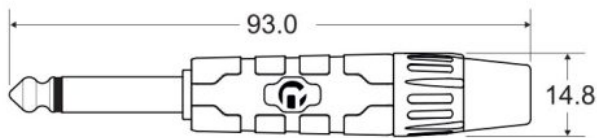

CLPROmJs2JM/1.5

Cordon ligne 2 x Ø4mm Jack 3.5 stéréo mâle / 2 x Jack 6.35 mono avec connecteurs REAN - 1.5m

Référence: H11167

15,90 € TTC

Caractéristiques

Marque	Hilec
Longueur	1,5 m
Cordon	Ligne

Galerie photos

LIGHT & SOUND ACCESSORIES

High performance line cable
0.22 mm² / 28 x 0.10 mm / AWG 38

REAN[®] Jack connectors

REAN[®]

CONNECTORS BY REAN
REAN a brand of Neutrik AG