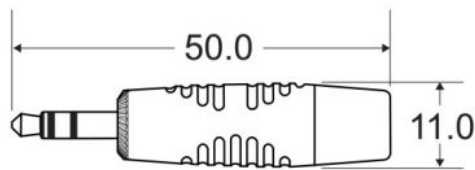

CLPROmJs2JM/1.5

Cordon ligne 2 x Ø4mm Jack 3.5 stéréo mâle / 2 x Jack 6.35 mono avec connecteurs REAN - 1.5m

Référence: H11167

15,90 € TTC

Caractéristiques

Marque	Hilec
Longueur	1,5 m
Cordon	Ligne

Galerie photos

LIGHT & SOUND ACCESSORIES

High performance line cable
0.22 mm² / 28 x 0.10 mm / AWG 38

REAN[®] Jack connectors

REAN[®]

CONNECTORS BY REAN
REAN a brand of Neutrik AG