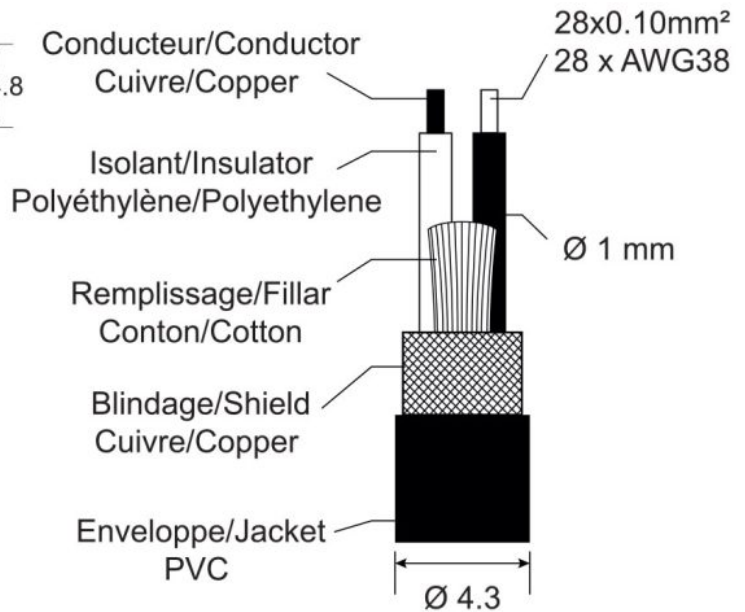

CLPROmJs2JM/1.5

Cordon ligne 2 x Ø4mm Jack 3.5 stéréo mâle / 2 x Jack 6.35 mono avec connecteurs REAN - 1.5m

Référence: H11167

15,90 € TTC

Caractéristiques

Marque	Hilec
Longueur	1,5 m
Cordon	Ligne

Galerie photos

LIGHT & SOUND ACCESSORIES

High performance line cable
0.22 mm² / 28 x 0.10 mm / AWG 38

REAN[®] Jack connectors

REAN[®]

CONNECTORS BY REAN
REAN a brand of Neutrik AG