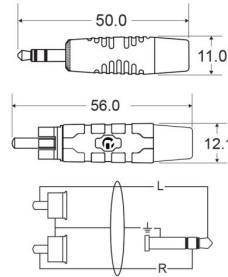

CLPROmJs2RCA/1.5

Référence: H11165

17,20 € TTC

Cordon ligne 2 x Ø4mm Jack 3.5 stéo mâle / 2 x RCA avec connecteurs REAN - 1.5m

Caractéristiques

Marque	Hilec
Longueur	1,5 m
Cordon	Ligne

Galerie photos

REAN® Jack/RCA connectors

REAN®
CONNECTORS BY REAN
REAN a brand of Neutrik AG

High performance line cable 0.22 mm² / 28 x 0.10 mm / AWG 38

www.hitmusic.eu