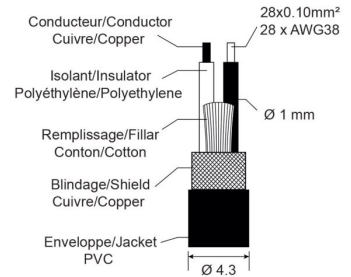

CLPROmJs2RCA/1.5

Référence: H11165

17,20 € TTC

Cordon ligne 2 x Ø4mm Jack 3.5 stéo mâle / 2 x RCA avec connecteurs REAN - 1.5m

Caractéristiques

Marque	Hilec
Longueur	1,5 m
Cordon	Ligne

Galerie photos

REAN® Jack/RCA connectors

REAN®
CONNECTORS BY REAN
REAN a brand of Neutrik AG

High performance line cable 0.22 mm² / 28 x 0.10 mm / AWG 38

www.hitmusic.eu