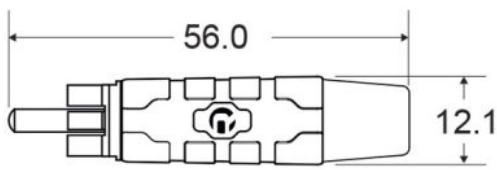

CLPROmJs2RCA/1.5

Cordon ligne 2 x Ø4mm Jack 3.5 stéo mâle / 2 x RCA avec connecteurs REAN - 1.5m

Référence: H11165

17,20 € TTC

Caractéristiques

Marque	Hilec
Longueur	1,5 m
Cordon	Ligne

Galerie photos

REAN® Jack/RCA connectors

REAN®

CONNECTORS BY REAN
REAN a brand of Neutrik AG

High performance line cable
0.22 mm² / 28 x 0.10 mm / AWG 38