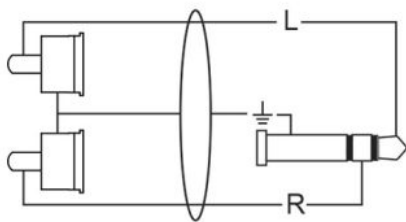

CLPROmJs2RCA/1.5

Cordon ligne 2 x Ø4mm Jack 3.5 stéo mâle / 2 x RCA avec connecteurs REAN - 1.5m

Référence: H11165

17,20 € TTC

Caractéristiques

Marque	Hilec
Longueur	1,5 m
Cordon	Ligne

Galerie photos

REAN® Jack/RCA connectors

REAN®

CONNECTORS BY REAN
REAN a brand of Neutrik AG

High performance line cable
0.22 mm² / 28 x 0.10 mm / AWG 38