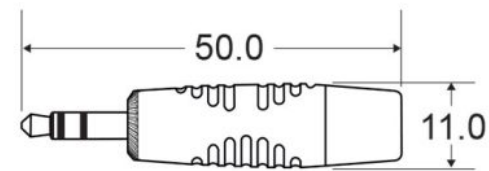

CLPROmJs2RCA/1.5

Cordon ligne 2 x Ø4mm Jack 3.5 stéo mâle / 2 x RCA avec connecteurs REAN - 1.5m

Référence: H11165

17,20 € TTC

Caractéristiques

Marque	Hilec
Longueur	1,5 m
Cordon	Ligne

Galerie photos

REAN® Jack/RCA connectors

REAN®

CONNECTORS BY REAN
REAN a brand of Neutrik AG

High performance line cable
0.22 mm² / 28 x 0.10 mm / AWG 38