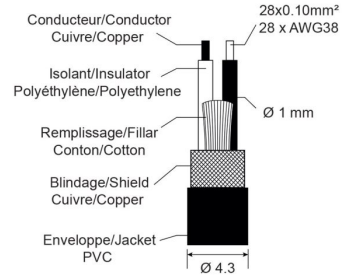

CLPROmJs2RCA/3

Référence: H11166

17,40 € TTC

Cordon ligne 2 x Ø4mm Jack 3.5 stéréo mâle / 2 x RCA avec connecteurs REAN - 3m

Caractéristiques

Marque	Hilec
Longueur	3 m
Cordon	Ligne

Galerie photos

REAN® Jack/RCA connectors

High performance line cable
0.22 mm² / 28 x 0.10 mm / AWG 38

www.hitmusic.eu