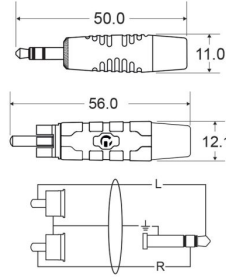

CLPROmJs2RCA/3

Référence: H11166

17,40 € TTC

Cordon ligne 2 x Ø4mm Jack 3.5 stéréo mâle / 2 x RCA avec connecteurs REAN - 3m

Caractéristiques

Marque	Hilec
Longueur	3 m
Cordon	Ligne

Galerie photos

REAN® Jack/RCA connectors

High performance line cable
0.22 mm² / 28 x 0.10 mm / AWG 38

www.hitmusic.eu