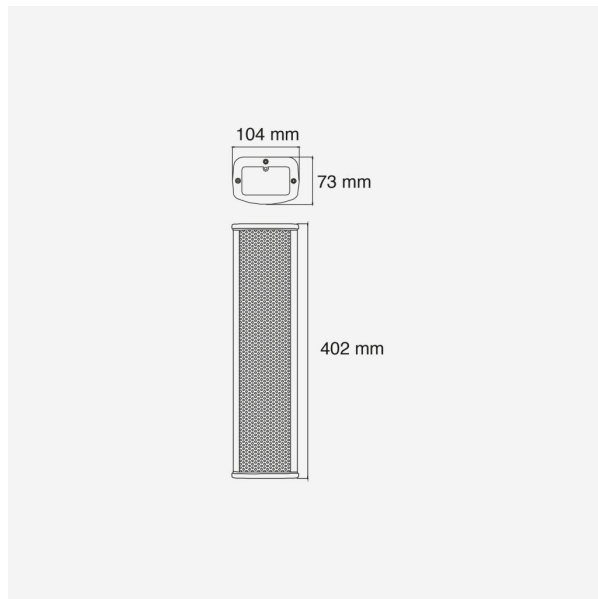

Galerie photos

---

hitmusic
Fabrique sensorielle

www.hitmusic.eu