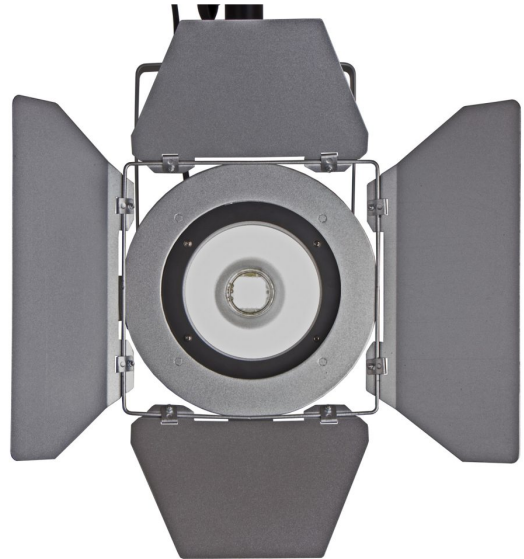

COB BARNDOOR/Silver

Référence: B04414

33,90 € TTC

Barndoors for COB PAR56 (white + RGB)

- Barndoors for COB PAR56 (white + RGB)

Caractéristiques

Marque	Briteq
---------------	--------

Galerie photos