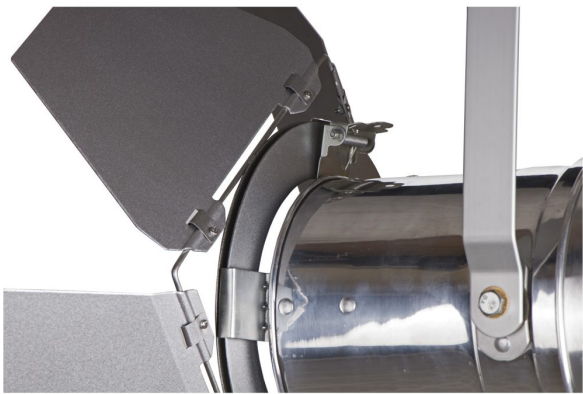

COB BARNDOOR/Silver

Référence: B04414

33,90 € TTC

Barndoors for COB PAR56 (white + RGB)

- Barndoors for COB PAR56 (white + RGB)

Caractéristiques

Marque	Briteq
---------------	--------

Galerie photos