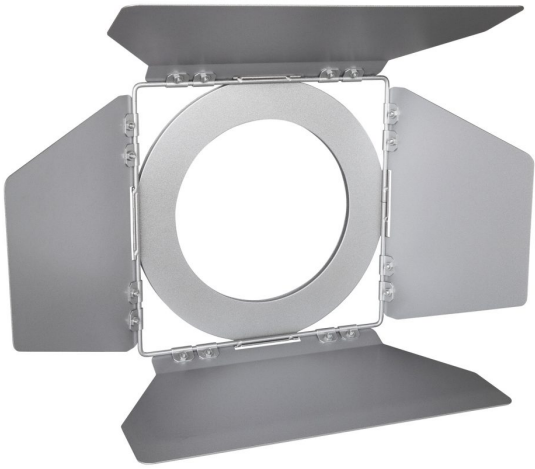

COB BARNDOOR/Silver

Référence: B04414

33,90 € TTC

Barndoors for COB PAR56 (white + RGB)

- Barndoors for COB PAR56 (white + RGB)

Caractéristiques

Marque	Briteq
---------------	--------

Galerie photos