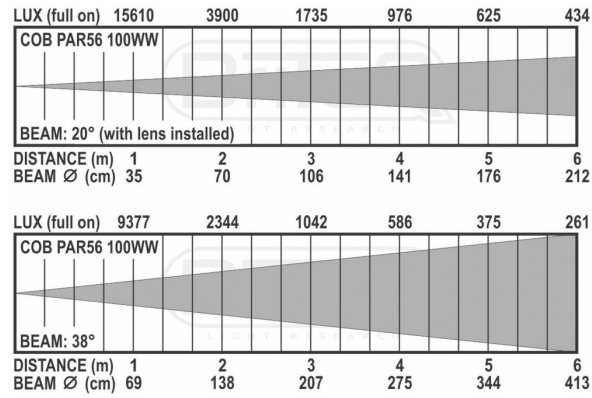

COB PAR56-100WW BLACK

Référence: B04411

345,00 € TTC

Projecteur à réflecteur parabolique en version LED, parfait pour les salles d'exposition, magasins, stands d'exposition, la location d'éclairage...

- Projecteur à réflecteur parabolique en version LED, parfait pour les salles d'exposition, magasins, stands d'exposition, la location d'éclairage...
- Doté d'une puissante LED COB blanche 100 W dans une structure PAR classique
- WW (blanc chaud) : 3200 K pour une ambiance chaude et confortable
- Écran LCD de sélection des différents modes de fonctionnement :
 - Autonome (maître) : définir le gradateur + l'effet stroboscopique (si nécessaire)
 - Mode maître/esclave : connecter plusieurs projecteurs ensemble, le premier projecteur commande les autres.
 - Piloté par DMX, 1 canal : gradateur
 - Piloté par DMX, 2 canaux : gradateur, effet stroboscopique
- Comportement des lampes au choix : lampe halogène (lente) ou LED (rapide)
- Quatre courbes de variation de l'intensité : linéaire, carré, carré inversé, courbe en S
- En cas d'échec DMX, le mode « tout éteint » ou « maintien » resteront disponibles.
- Grand angle de faisceau 60° pour une projection uniforme.
- Le porte-filtre et la lentille spéciale 25° peuvent être utilisés pour créer un faisceau plus étroit et plus puissant.
- Refroidissement par ventilateur à très faible niveau sonore.
- Le porte-filtre permet d'ajouter des filtres de couleur en option.
- Finition noire ou argentée disponible

Caractéristiques

Marque	Briteq
Couleurs pilotables	Blanc chaud
Indice de protection	IP20
Protocole	DMX

Galerie photos

www.hitmusic.eu