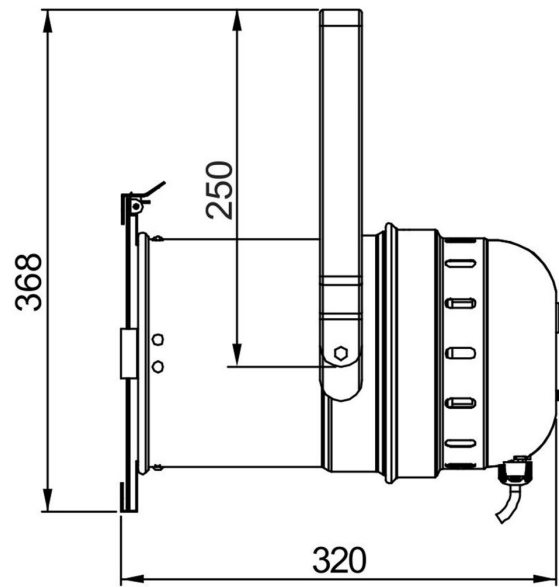

Galerie photos