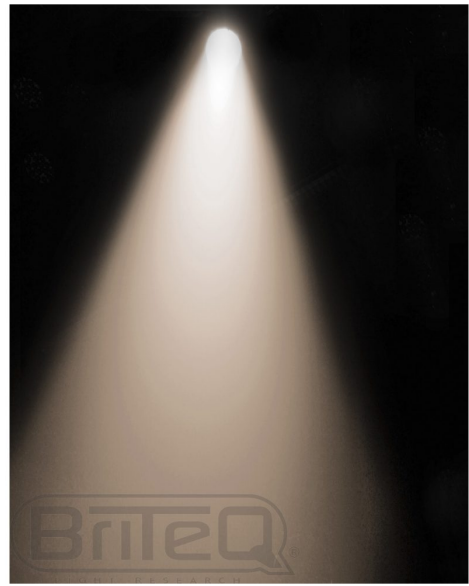

Galerie photos