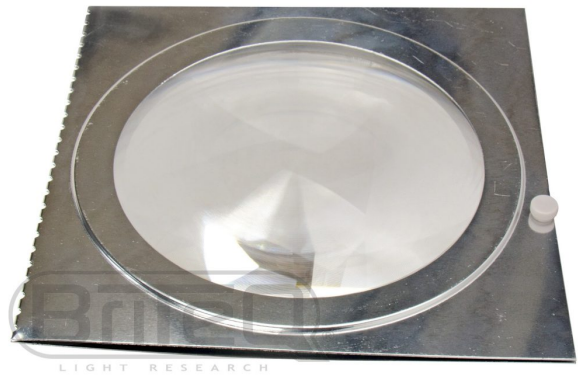

## **COB PAR56-100WW SILVER**

Référence: B04410

**345,00 € TTC**

Projecteur à réflecteur parabolique en version LED, parfait pour les salles d'exposition, magasins, stands d'exposition, la location d'éclairage...

- Projecteur à réflecteur parabolique en version LED, parfait pour les salles d'exposition, magasins, stands d'exposition, la location d'éclairage...
- Doté d'une puissante LED COB blanche 100 W dans une structure PAR classique
- WW (blanc chaud) : 3200 K pour une ambiance chaude et confortable
- Écran LCD de sélection des différents modes de fonctionnement :
  - Autonome (maître) : définir le gradateur + l'effet stroboscopique (si nécessaire)
  - Mode maître/esclave : connecter plusieurs projecteurs ensemble, le premier projecteur commande les autres.
  - Piloté par DMX, 1 canal : gradateur
  - Piloté par DMX, 2 canaux : gradateur, effet stroboscopique
- Comportement des lampes au choix : lampe halogène (lente) ou LED (rapide)
- Quatre courbes de variation de l'intensité : linéaire, carré, carré inversé, courbe en S
- En cas d'échec DMX, le mode « tout éteint » ou « maintien » resteront disponibles.
- Grand angle de faisceau 60° pour une projection uniforme.
- Le porte-filtre et la lentille spéciale 25° peuvent être utilisés pour créer un faisceau plus étroit et plus puissant.
- Refroidissement par ventilateur à très faible niveau sonore.
- Le porte-filtre permet d'ajouter des filtres de couleur en option.
- Finition noire ou argentée disponible

## Caractéristiques

<b>Marque</b>	Briteq
<b>Couleurs pilotables</b>	Blanc chaud
<b>Indice de protection</b>	IP20
<b>Protocole</b>	DMX

Galerie photos

[www.hitmusic.eu](http://www.hitmusic.eu)