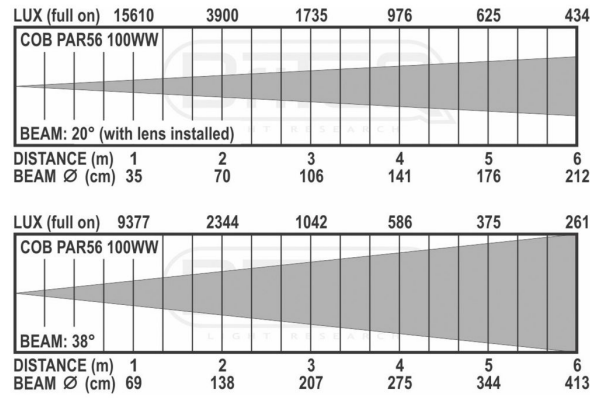

www.hitmusic.eu