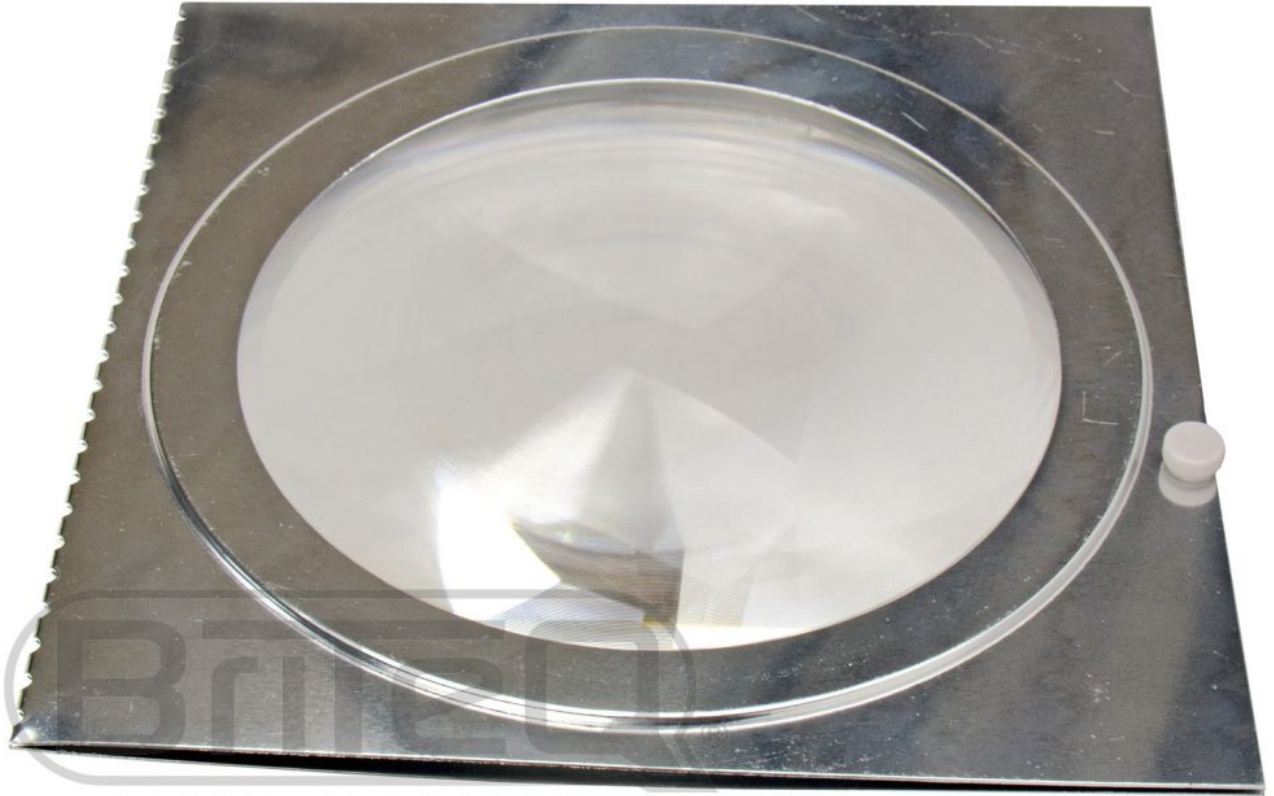

COB PAR56-100WW SILVER

Projecteur à réflecteur parabolique en version LED, parfait pour les salles d'exposition, magasins, stands d'exposition, la location d'éclairage...

Référence: B04410

345,00 € TTC

- Projecteur à réflecteur parabolique en version LED, parfait pour les salles d'exposition, magasins, stands d'exposition, la location d'éclairage...
- Doté d'une puissante LED COB blanche 100 W dans une structure PAR classique
- WW (blanc chaud) : 3200 K pour une ambiance chaude et confortable
- Écran LCD de sélection des différents modes de fonctionnement :
 - Autonome (maître) : définir le gradateur + l'effet stroboscopique (si nécessaire)
 - Mode maître/esclave : connecter plusieurs projecteurs ensemble, le premier projecteur commande les autres.
 - Piloté par DMX, 1 canal : gradateur
 - Piloté par DMX, 2 canaux : gradateur, effet stroboscopique
- Comportement des lampes au choix : lampe halogène (lente) ou LED (rapide)
- Quatre courbes de variation de l'intensité : linéaire, carré, carré inversé, courbe en S
- En cas d'échec DMX, le mode « tout éteint » ou « maintien » resteront disponibles.
- Grand angle de faisceau 60° pour une projection uniforme.
- Le porte-filtre et la lentille spéciale 25° peuvent être utilisés pour créer un faisceau plus étroit et plus puissant.
- Refroidissement par ventilateur à très faible niveau sonore.
- Le porte-filtre permet d'ajouter des filtres de couleur en option.
- Finition noire ou argentée disponible

Caractéristiques

Marque	Briteq
Couleurs pilotables	Blanc chaud
Indice de protection	IP20
Protocole	DMX

Galerie photos

L I G H T R E S E A R C H