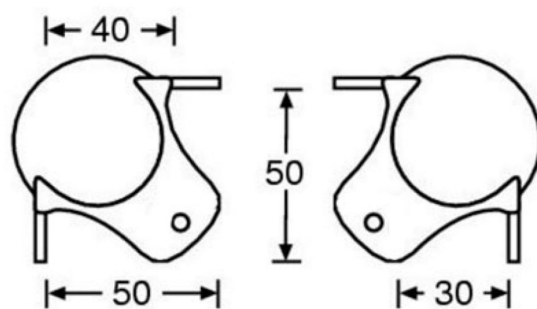

COIN3P

Référence: H0422

2,20 € TTC

Coin 3 pattes métal modèle moyen

- Coin 3 pattes métal modèle moyen

Caractéristiques

Marque	Hilec
---------------	-------

Galerie photos