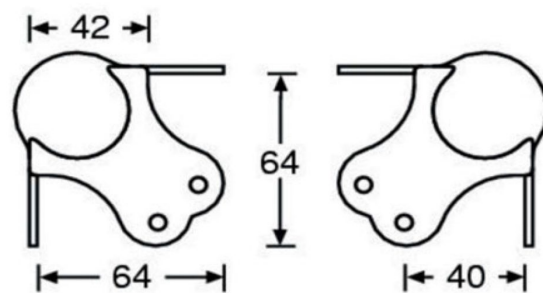

COIN3PGM

Référence: H0734

2,40 € TTC

Coin 3 pattes métal grand modèle

- Coin 3 pattes métal grand modèle

Caractéristiques

Marque	Hilec
---------------	-------

Galerie photos