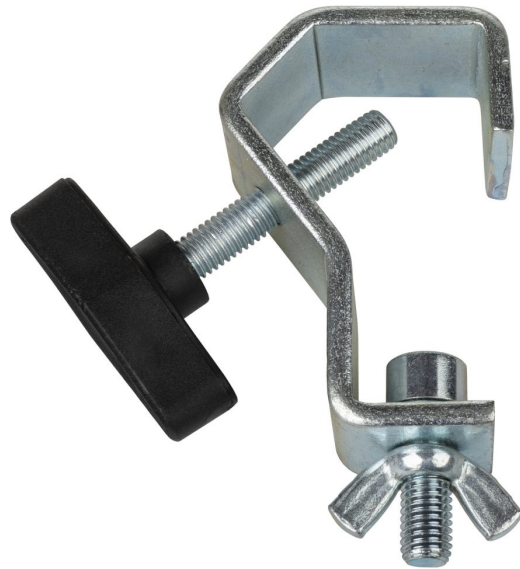

CR30

Référence: B02661

9,90 € TTC

Crochet de montage universel en acier galvanisé, couleur argent

- Crochet de montage universel en acier galvanisé, couleur argent.
- Spécialement pour la structure en acier (pas de plaque de protection).
- Parfait pour fixer la plupart des effets lumineux de petite et moyenne taille.
- Convient pour les structures avec des tubes d'un diamètre allant jusqu'à 30 mm (DJ-truss, TRIO-150, TRIO-200, ...).
- Charge maximale d'utilisation : 33kg (EU directive 2006/42/CE)

Caractéristiques

Marque	JB Systems
CMU	32 kg
Dimension du tube	30 mm
Structure	Crochet

Galerie photos

 **hitmusic**
Fabrique sensorielle

www.hitmusic.eu