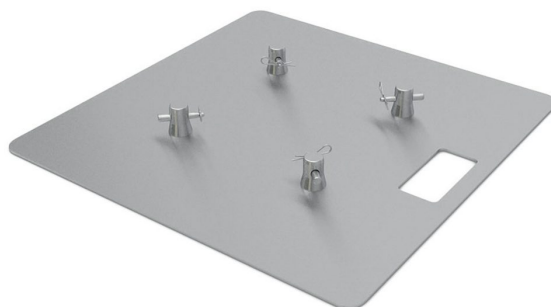

DECO22-EMB-B3

Référence: H10606

145,00 € TTC

Embase 60 x 60 pour DECO22T et DECO22Q **Livré avec 1x kit de jonction**

- Dimensions : 600 x 600 mm
- Matière : Aluminium
- Manchons :
 - 4 demi-manchons coniques
 - 4 Clavettes
 - 4 Pins

Fabrication répondant aux normes ISO DIN 4113 et TÜV.

Caractéristiques

Marque	ConteStage
Couleur de finition	Argent
Famille	Carrée 220, Triangulaire 220
Structure	Embase

Galerie photos

www.hitmusic.eu