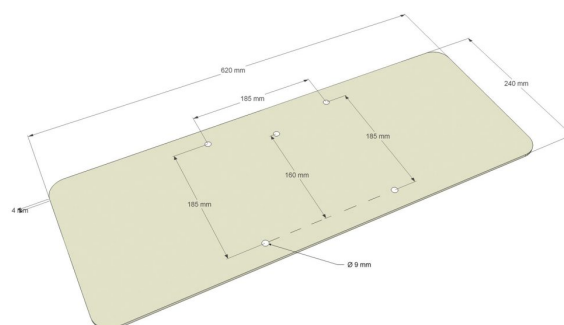

DECO22-EMB2

Référence: H10333

99,00 € TTC

Embase rectangulaire pour arche DECO pour tube de 35 mm Taille : 620 x 240 mm **Livré sans kit de jonction** Référence du manchon compatible : DECO22-1/2MANCH (H10332)

Caractéristiques

Marque	ConteStage
Couleur de finition	Argent
Famille	Carrée 220, Triangulaire 220
Structure	Embase

Galerie photos

www.hitmusic.eu